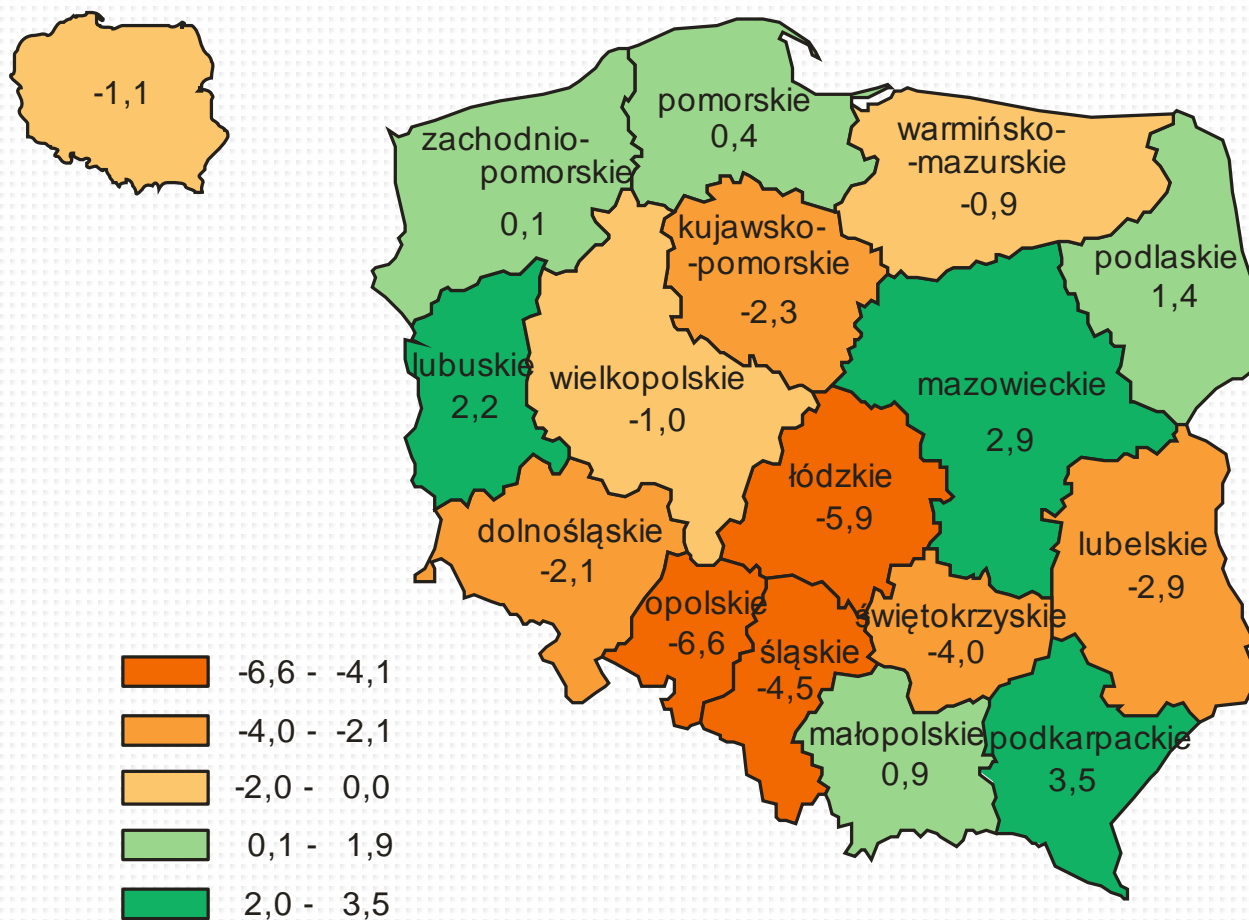

Wzrost/spadek liczby ludności w miastach w 2015 r. w stosunku do 2005 r. według województw (w %)