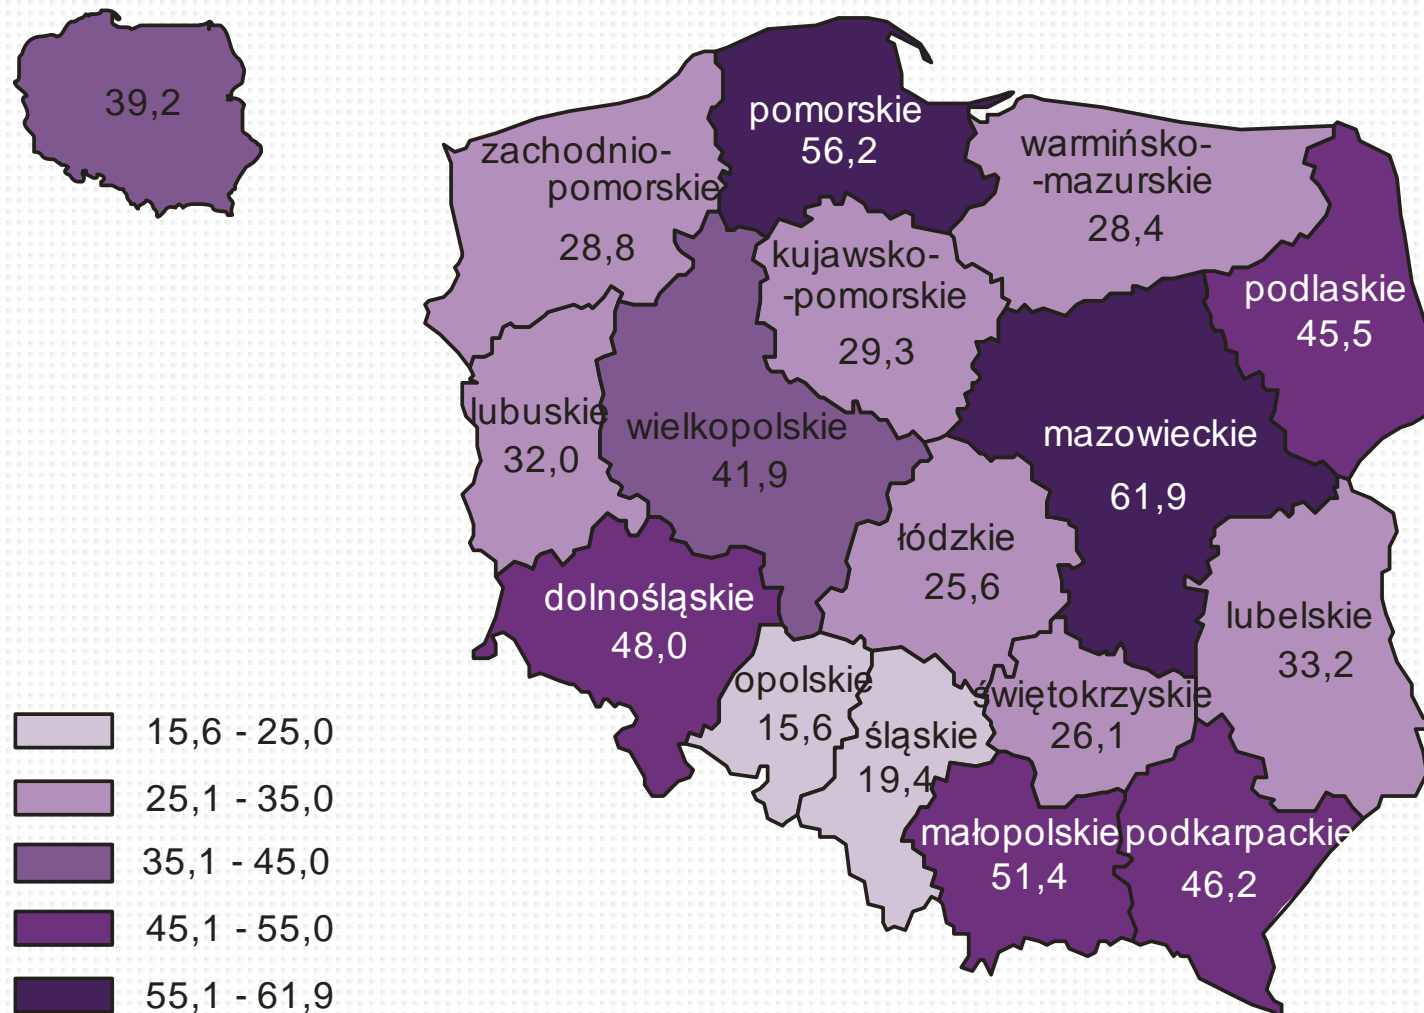

Mieszkania oddane do użytkowania w miastach na 10 tys. ludności w 2015 r. według województw