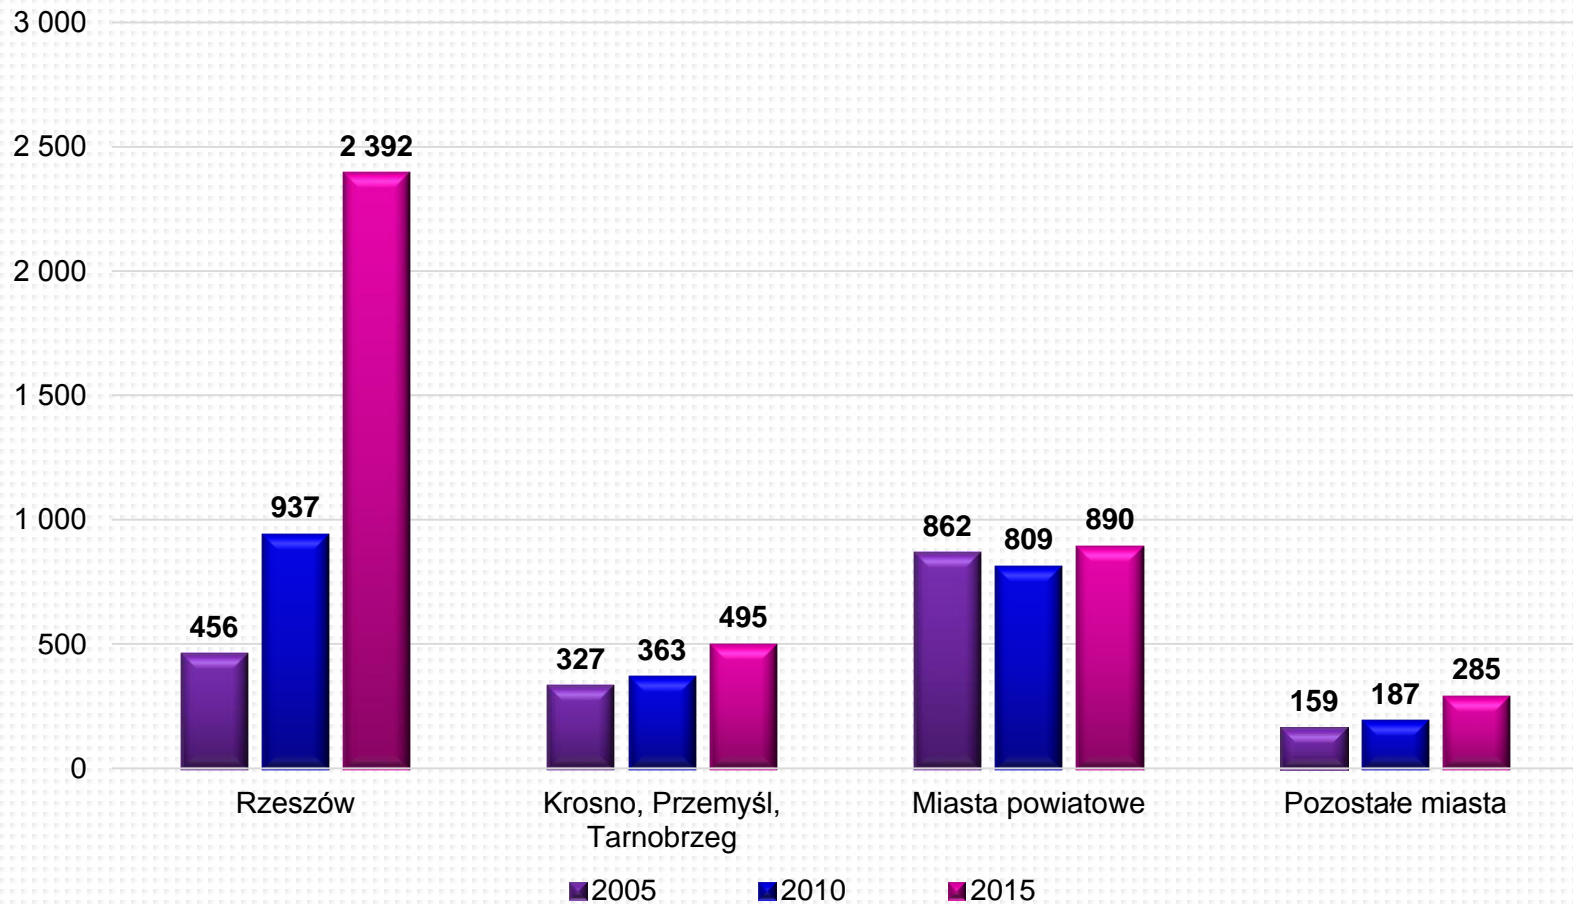

Mieszkania oddane do użytkowania w miastach województwa podkarpackiego