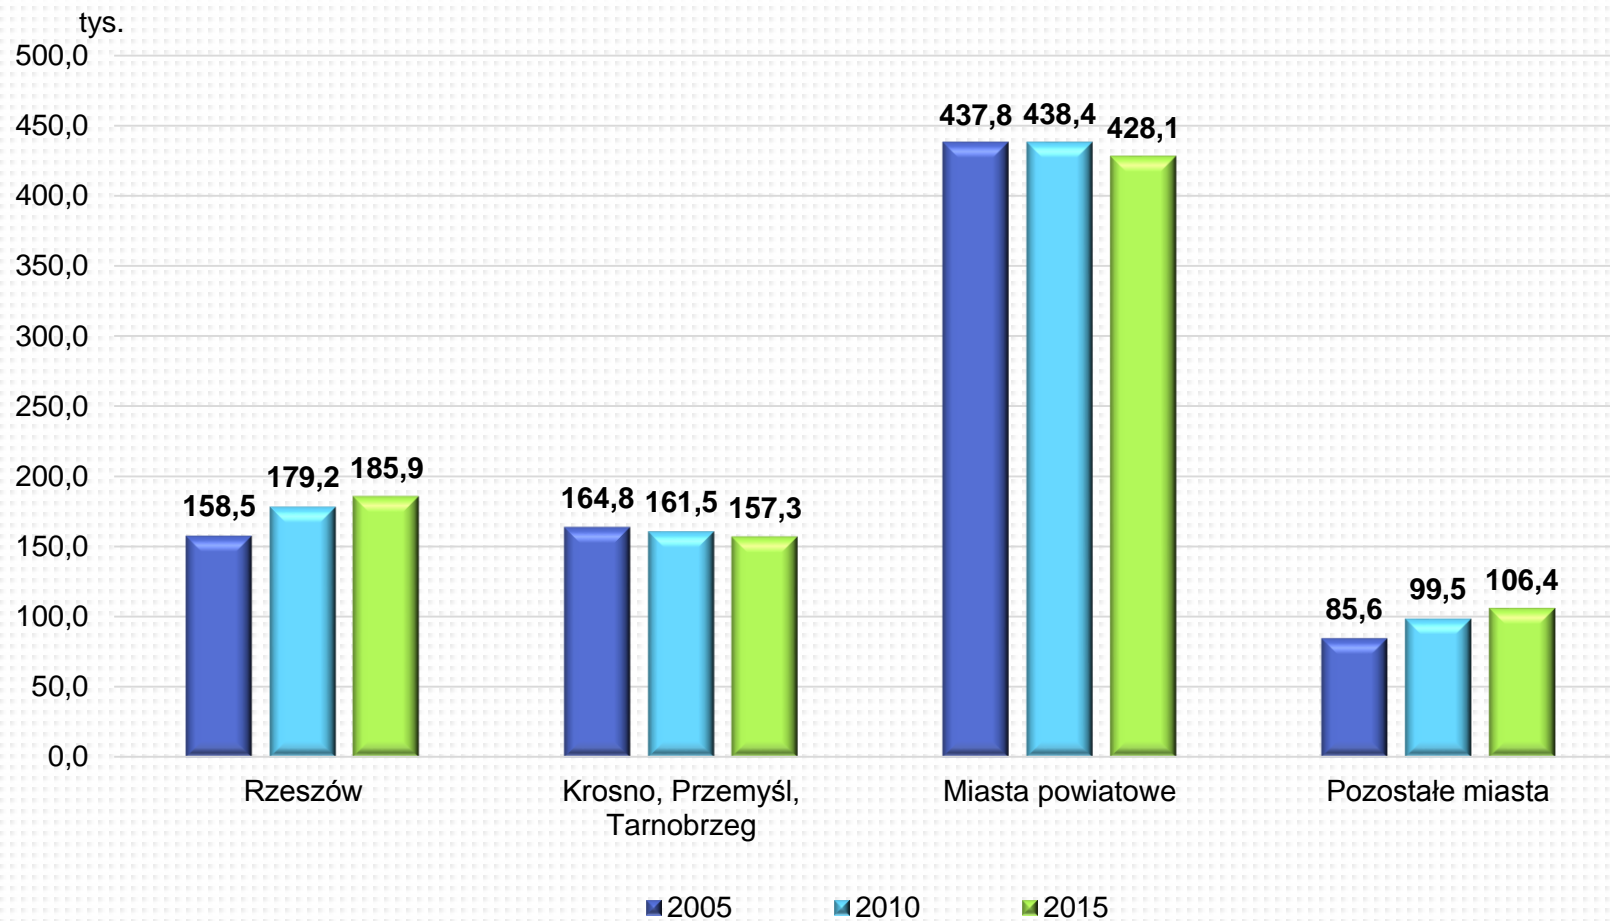

Ludność w miastach województwa podkarpackiego