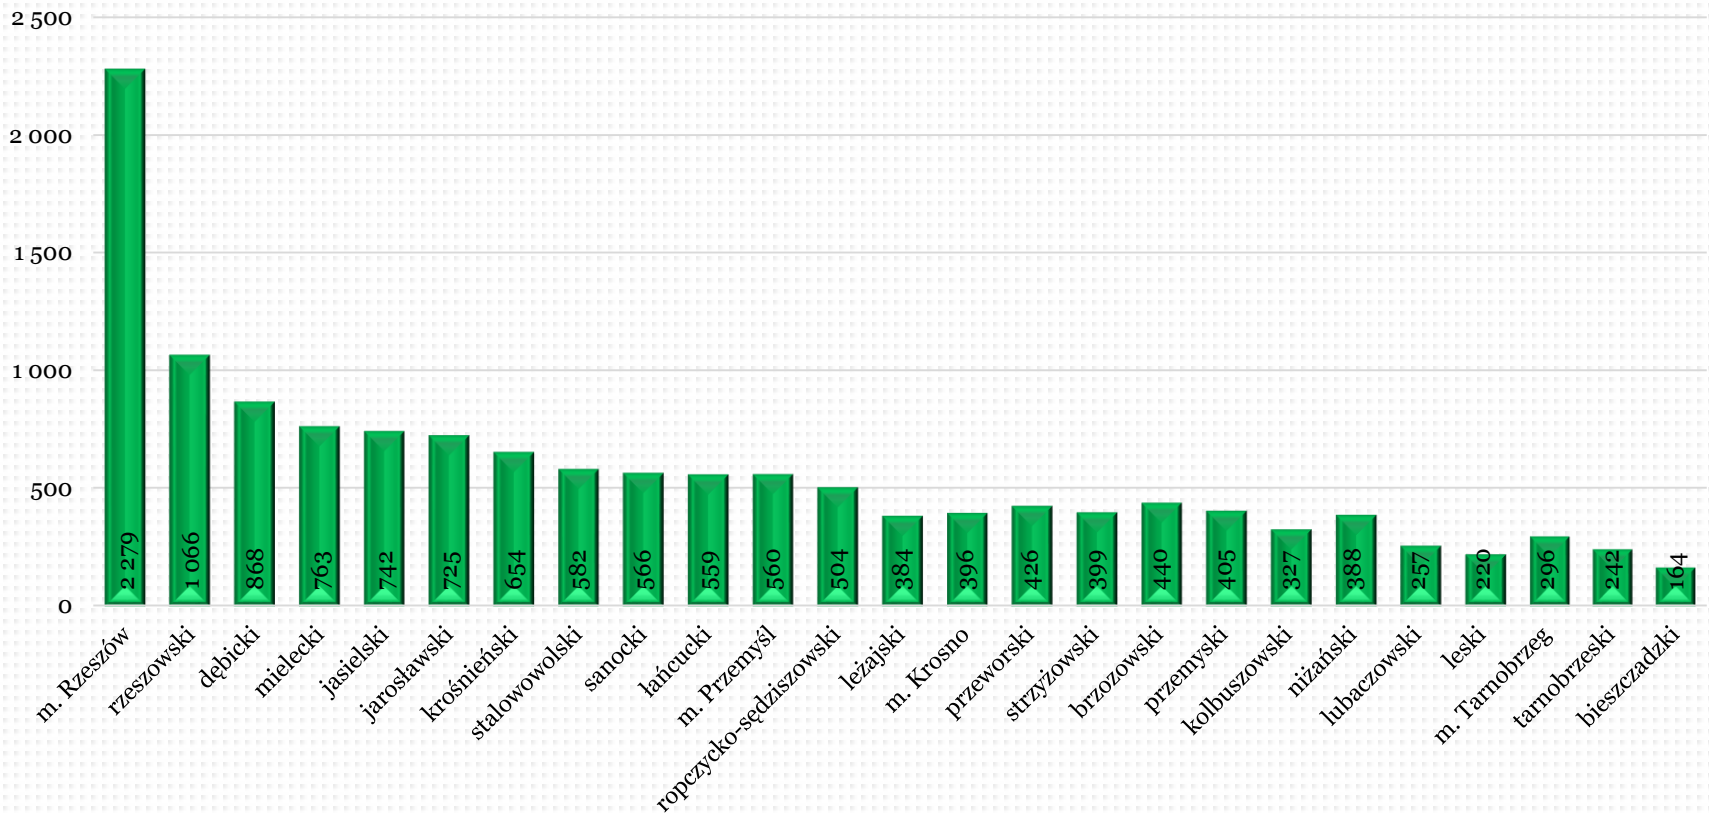

PODMIOTY ZAREJESTROWANE W REJESTRZE REGON WEDŁUG POWIATÓW W 2015 R.

Województwo podkarpackie – 14 212

m. Rzeszów - 16 %

m. Rzeszów + p. rzeszowski – 23,5%

Śr. na powiat – 4,8 %