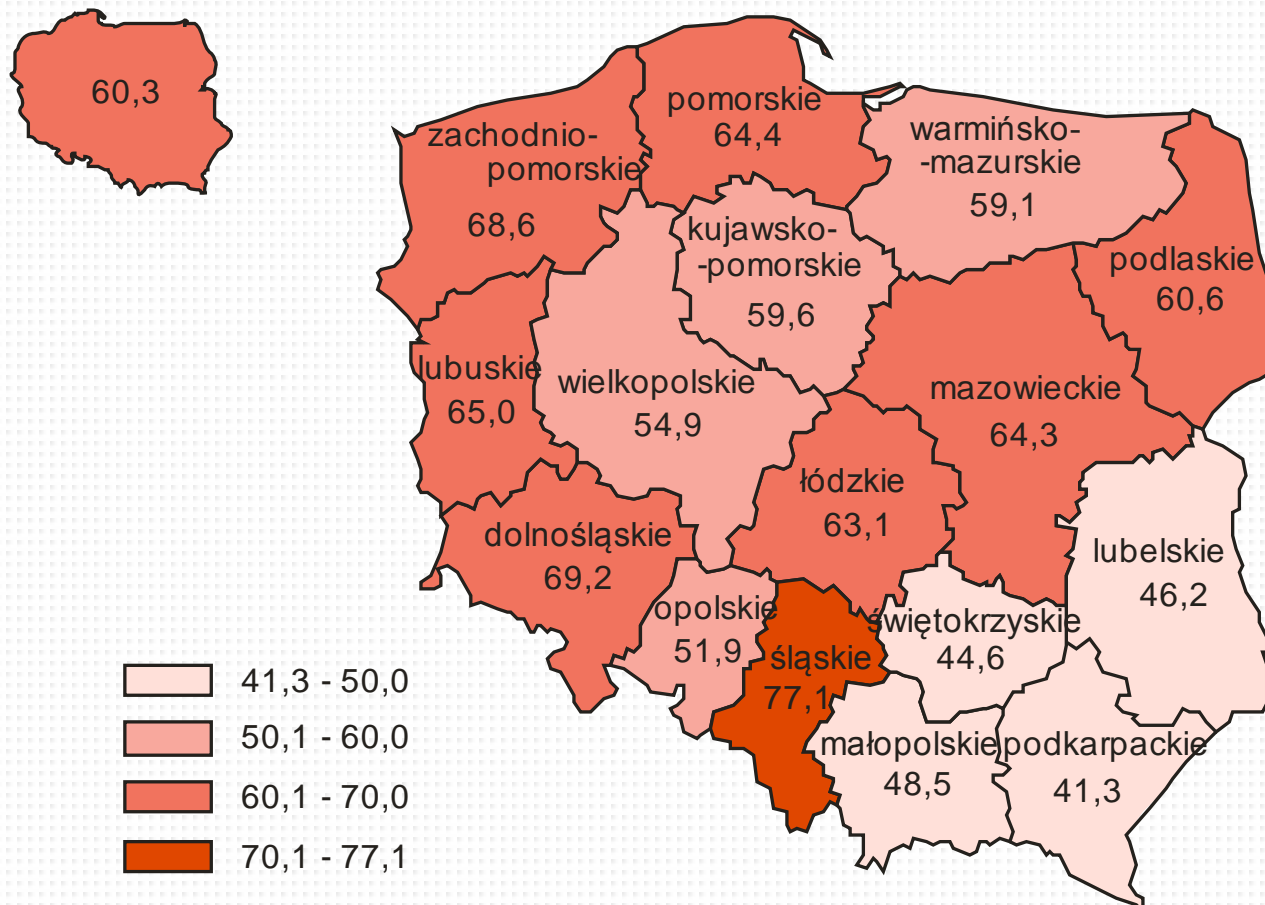

Ludność w miastach w % ogółu ludności według województw w 2015 r.