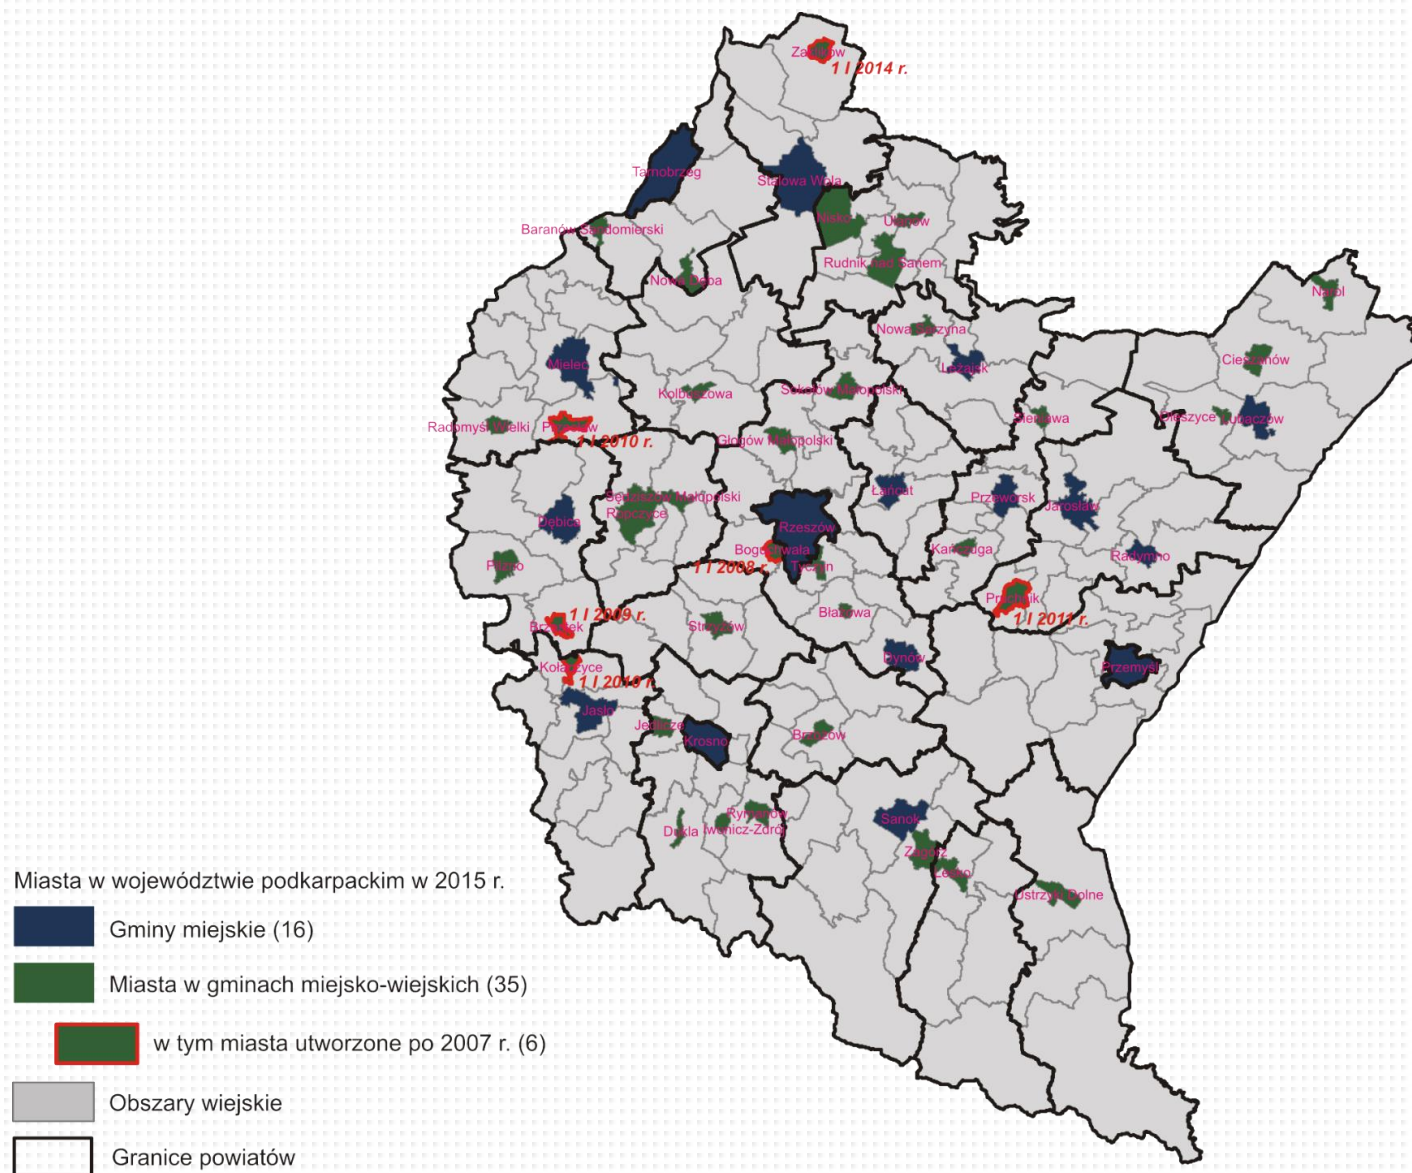

# Podkarpackie miasta w świetle statystyki publicznej

**Grzegorz Ślusarz**

**UNIWERSYTET RZESZOWSKI**

## Miasta w województwie podkarpackim w 2015 r.

## Struktura miast Podkarpacia

GRUPY - LICZBA MIESZKAŃCÓW	Miasta	% OGÓŁU	Liczba ludności (SUMA)
POWYŻEJ 60TYS.	RZESZÓW +		185900
POWYŻEJ 60TYS.	Przemyśl, Mielec Stalowa Wola	7,8	187838
40 – 60 TYS.	Tarnobrzeg, Krosno, Dębica	5,9	141695
20 – 40 TYS.	Jasło, Sanok, Jarosław	5,9	114841
10 – 20 TYS.	Łańcut, Przeworsk, Ropczyce Leżajsk, Lubaczów, Nisko, Nowa Dęba	13,7	103150
DO 10 TYS.	32 MIASTA	<b>66,7</b>	149525
<b>W TYM DO 5 TYS</b>	<b>18 MIAST</b>	<b>35,3</b>	<b>44797</b>

# Grupowanie miast w województwie podkarpackim