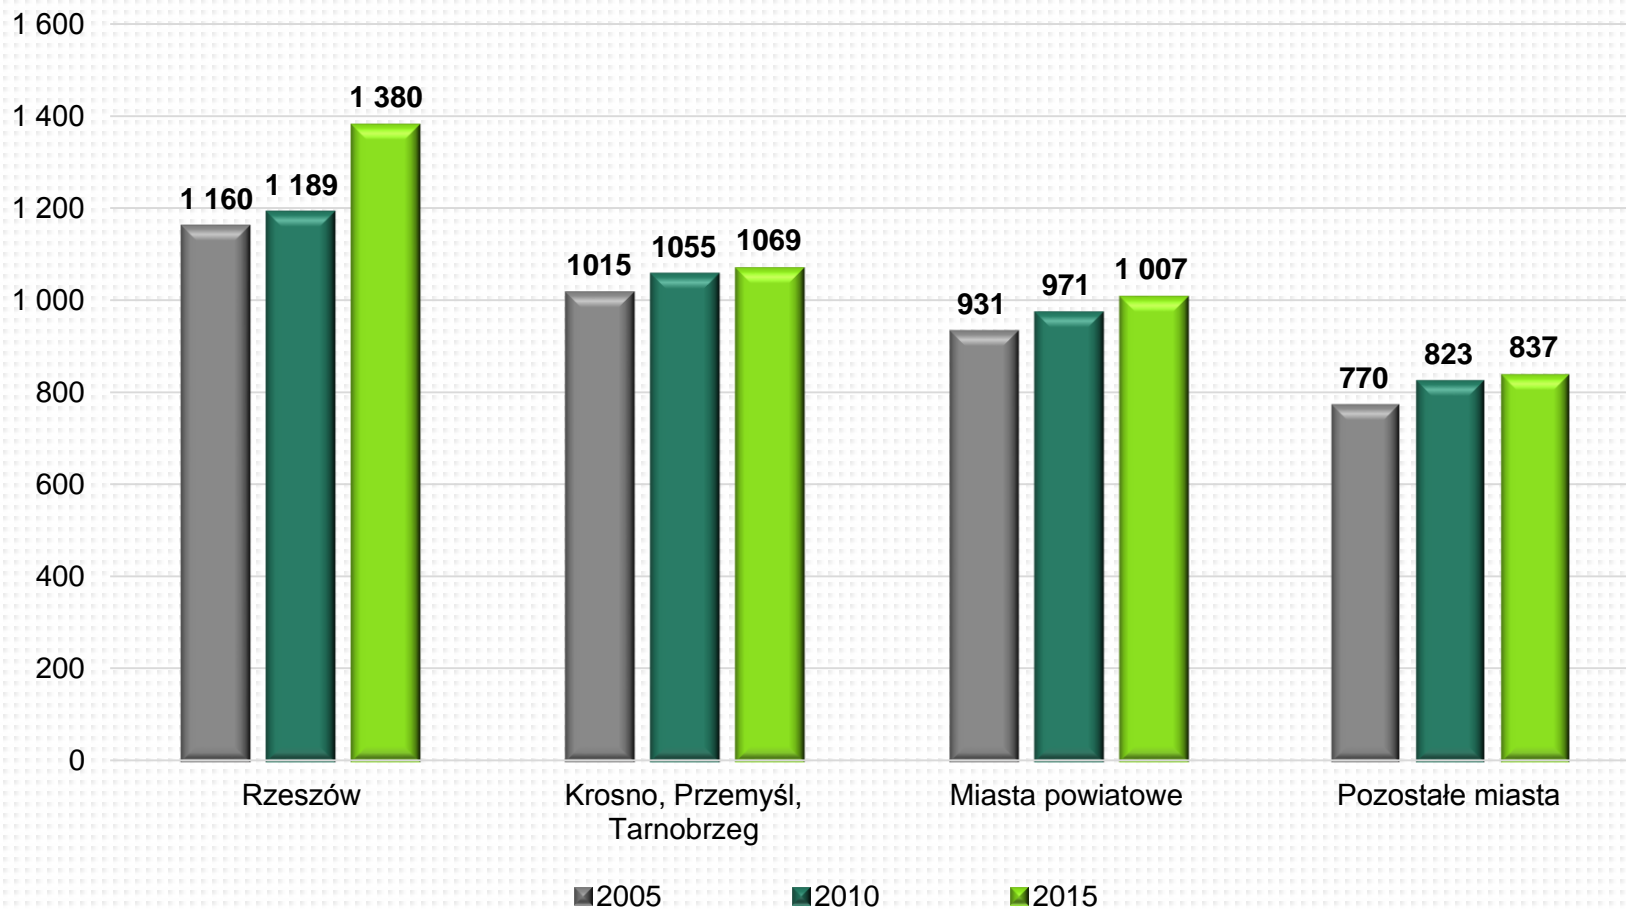

Podmioty gospodarki narodowej wpisane do rejestru REGON na 10 tys. ludności według miast w województwie podkarpackim